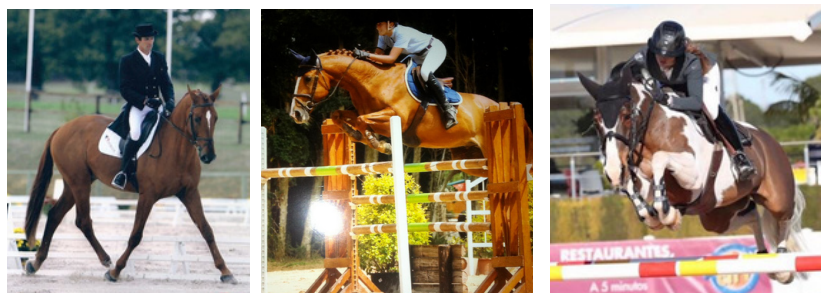

Contesse des Lièvres ISO 110, Vadieska des lutins Z, qualifié pour la finale nationale d'endurance en 60 km,

Venturi Opera JLM sortant en concours complet...

Une production **HAUTE EN COULEUR**

Viconte produit **obligatoirement** de la couleur, soit en léguant le **gène pie tobiano**, soit léguant le **gène Dominant White**.

Sa production est encore "jeune" mais on peut constater que les poulains sont généralement dotés d'un **super caractère, chic**.

Une souche maternelle qui **FAIT SES PREUVES**

La souche maternelle de Viconte contient plusieurs bons gagnants en CSO et CCE dont **Tahitia de Favard** ISO 152, **Lichen de Menardière** ISO 136, **Osséquo de Florent** ICC 128 ...